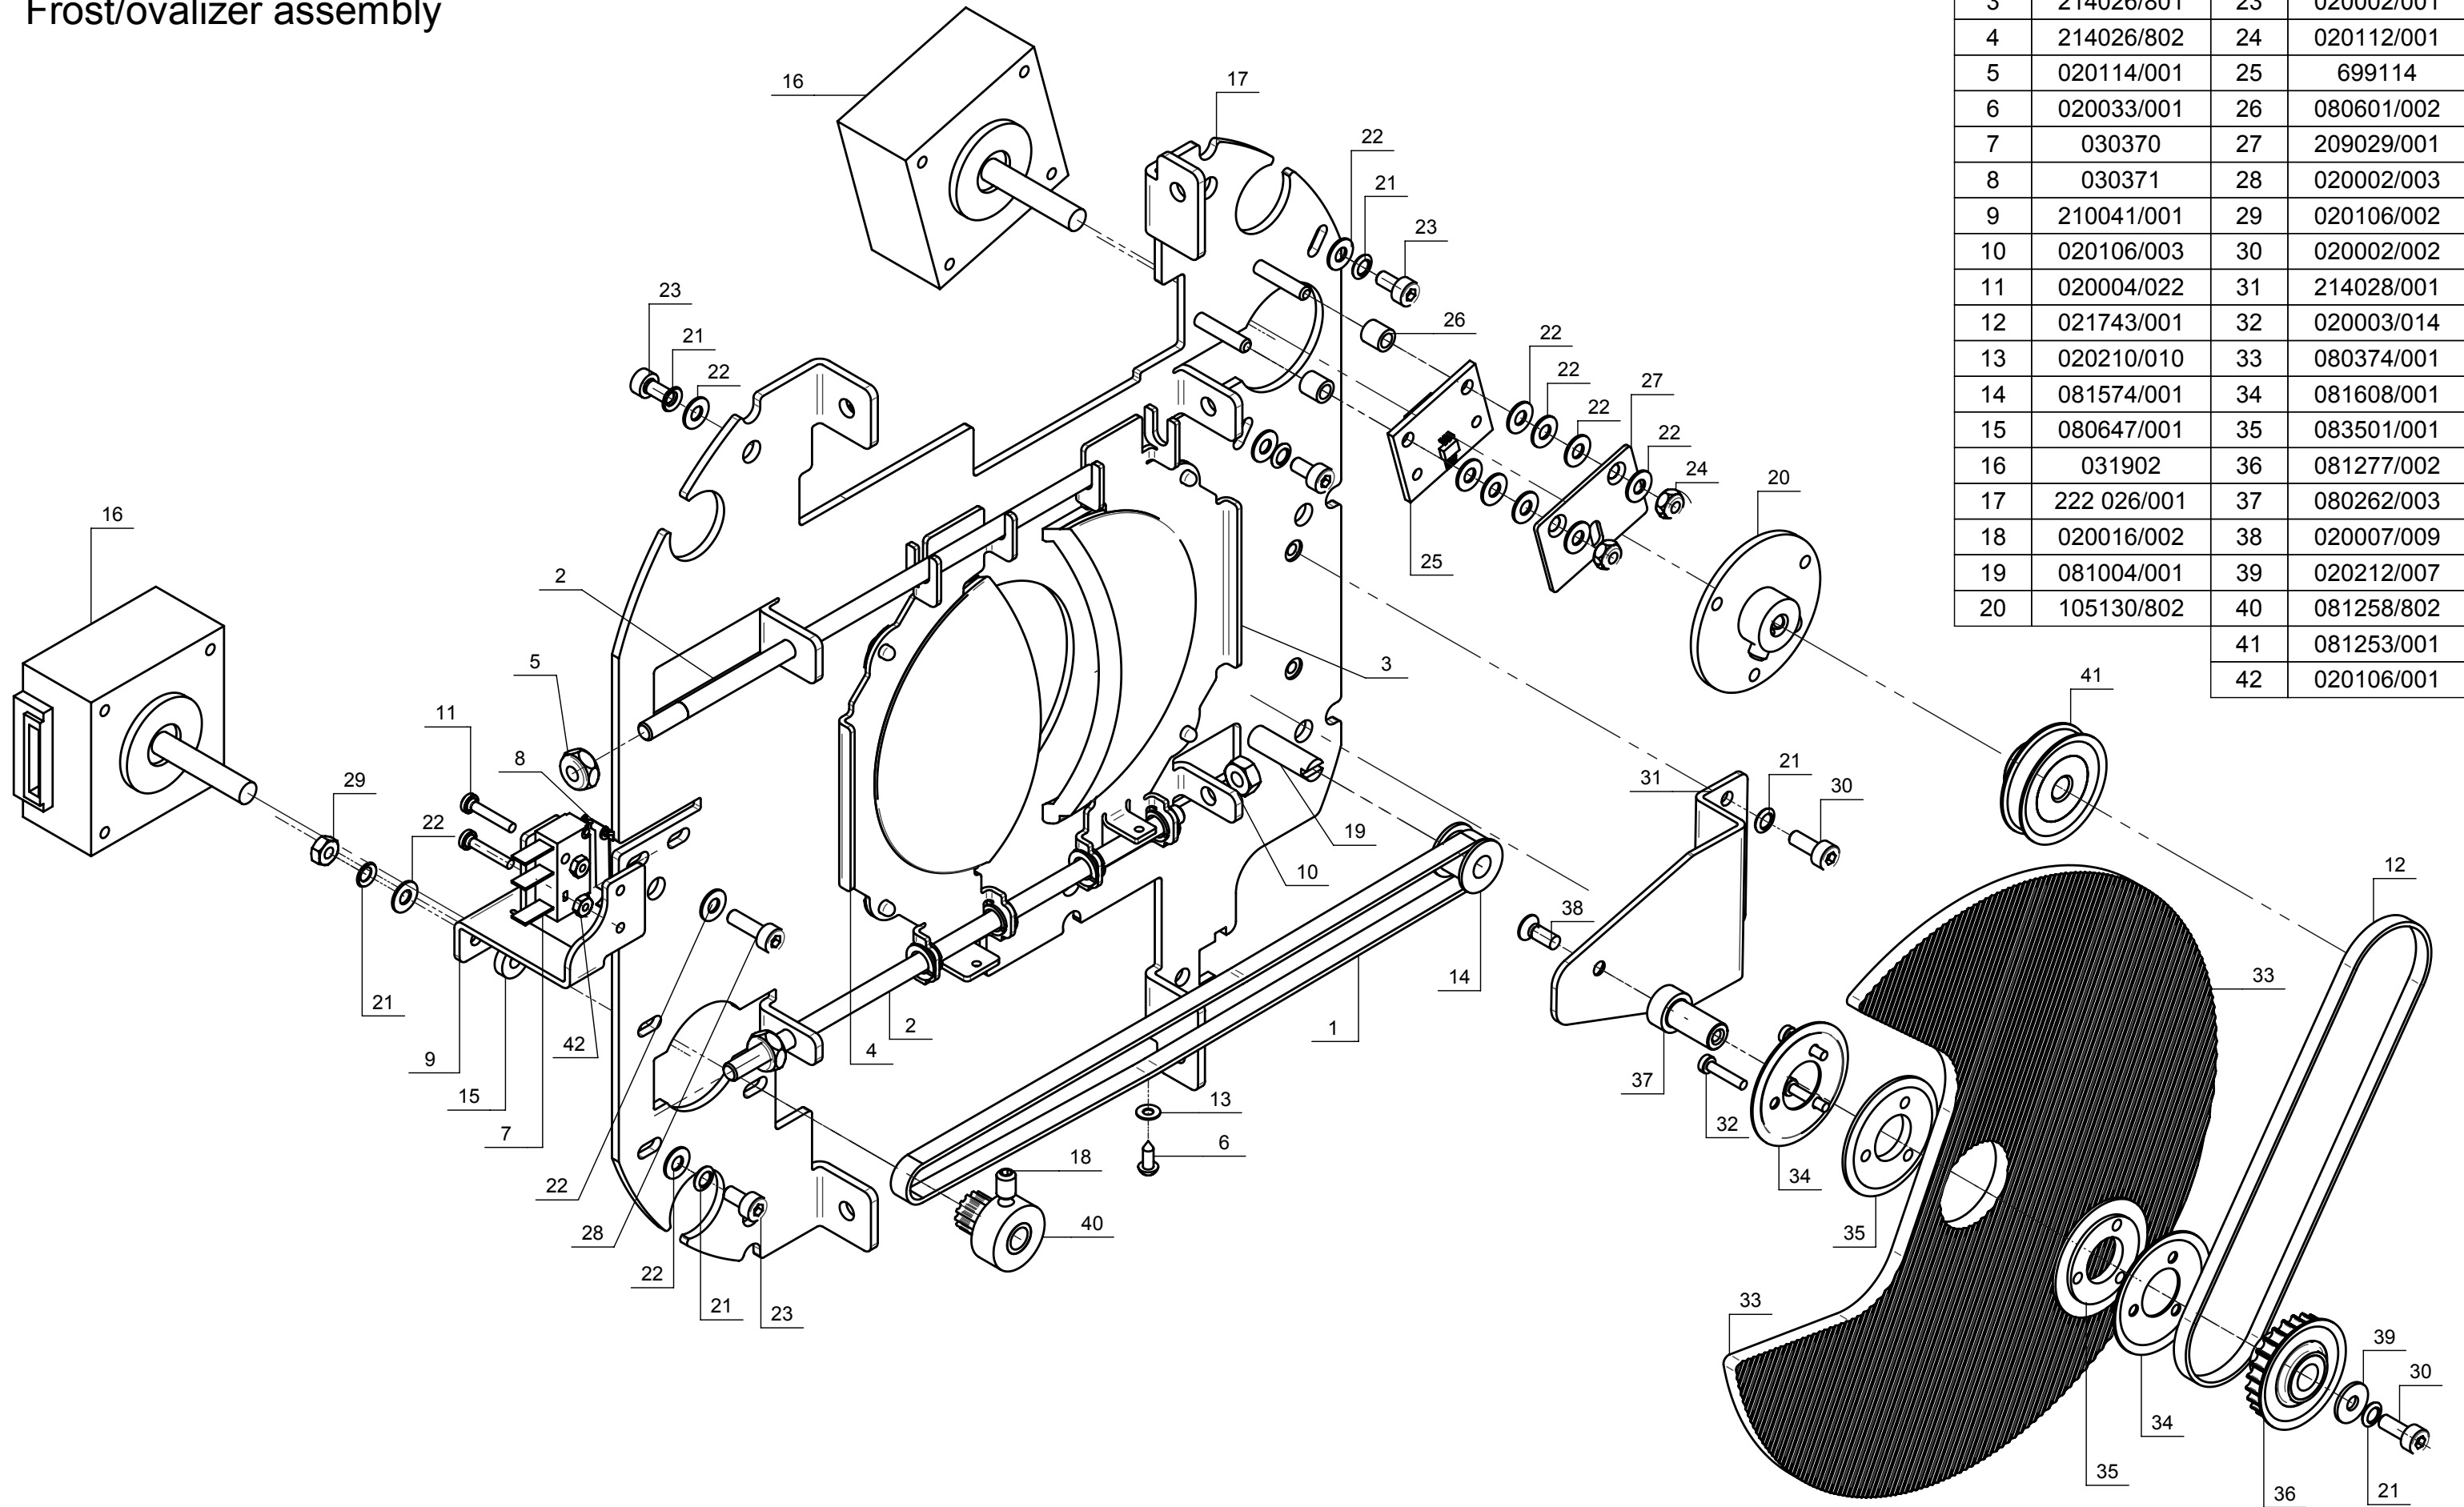

ALPHA WASH TH 575

Frost/ovalizer assembly

N.	Part Number	N.	Part Number
1	021747/001	21	020201/002
2	083810/001	22	020210/005
3	214026/801	23	020002/001
4	214026/802	24	020112/001
5	020114/001	25	699114
6	020033/001	26	080601/002
7	030370	27	209029/001
8	030371	28	020002/003
9	210041/001	29	020106/002
10	020106/003	30	020002/002
11	020004/022	31	214028/001
12	021743/001	32	020003/014
13	020210/010	33	080374/001
14	081574/001	34	081608/001
15	080647/001	35	083501/001
16	031902	36	081277/002
17	222 026/001	37	080262/003
18	020016/002	38	020007/009
19	081004/001	39	020212/007
20	105130/802	40	081258/802
		41	081253/001
		42	020106/001