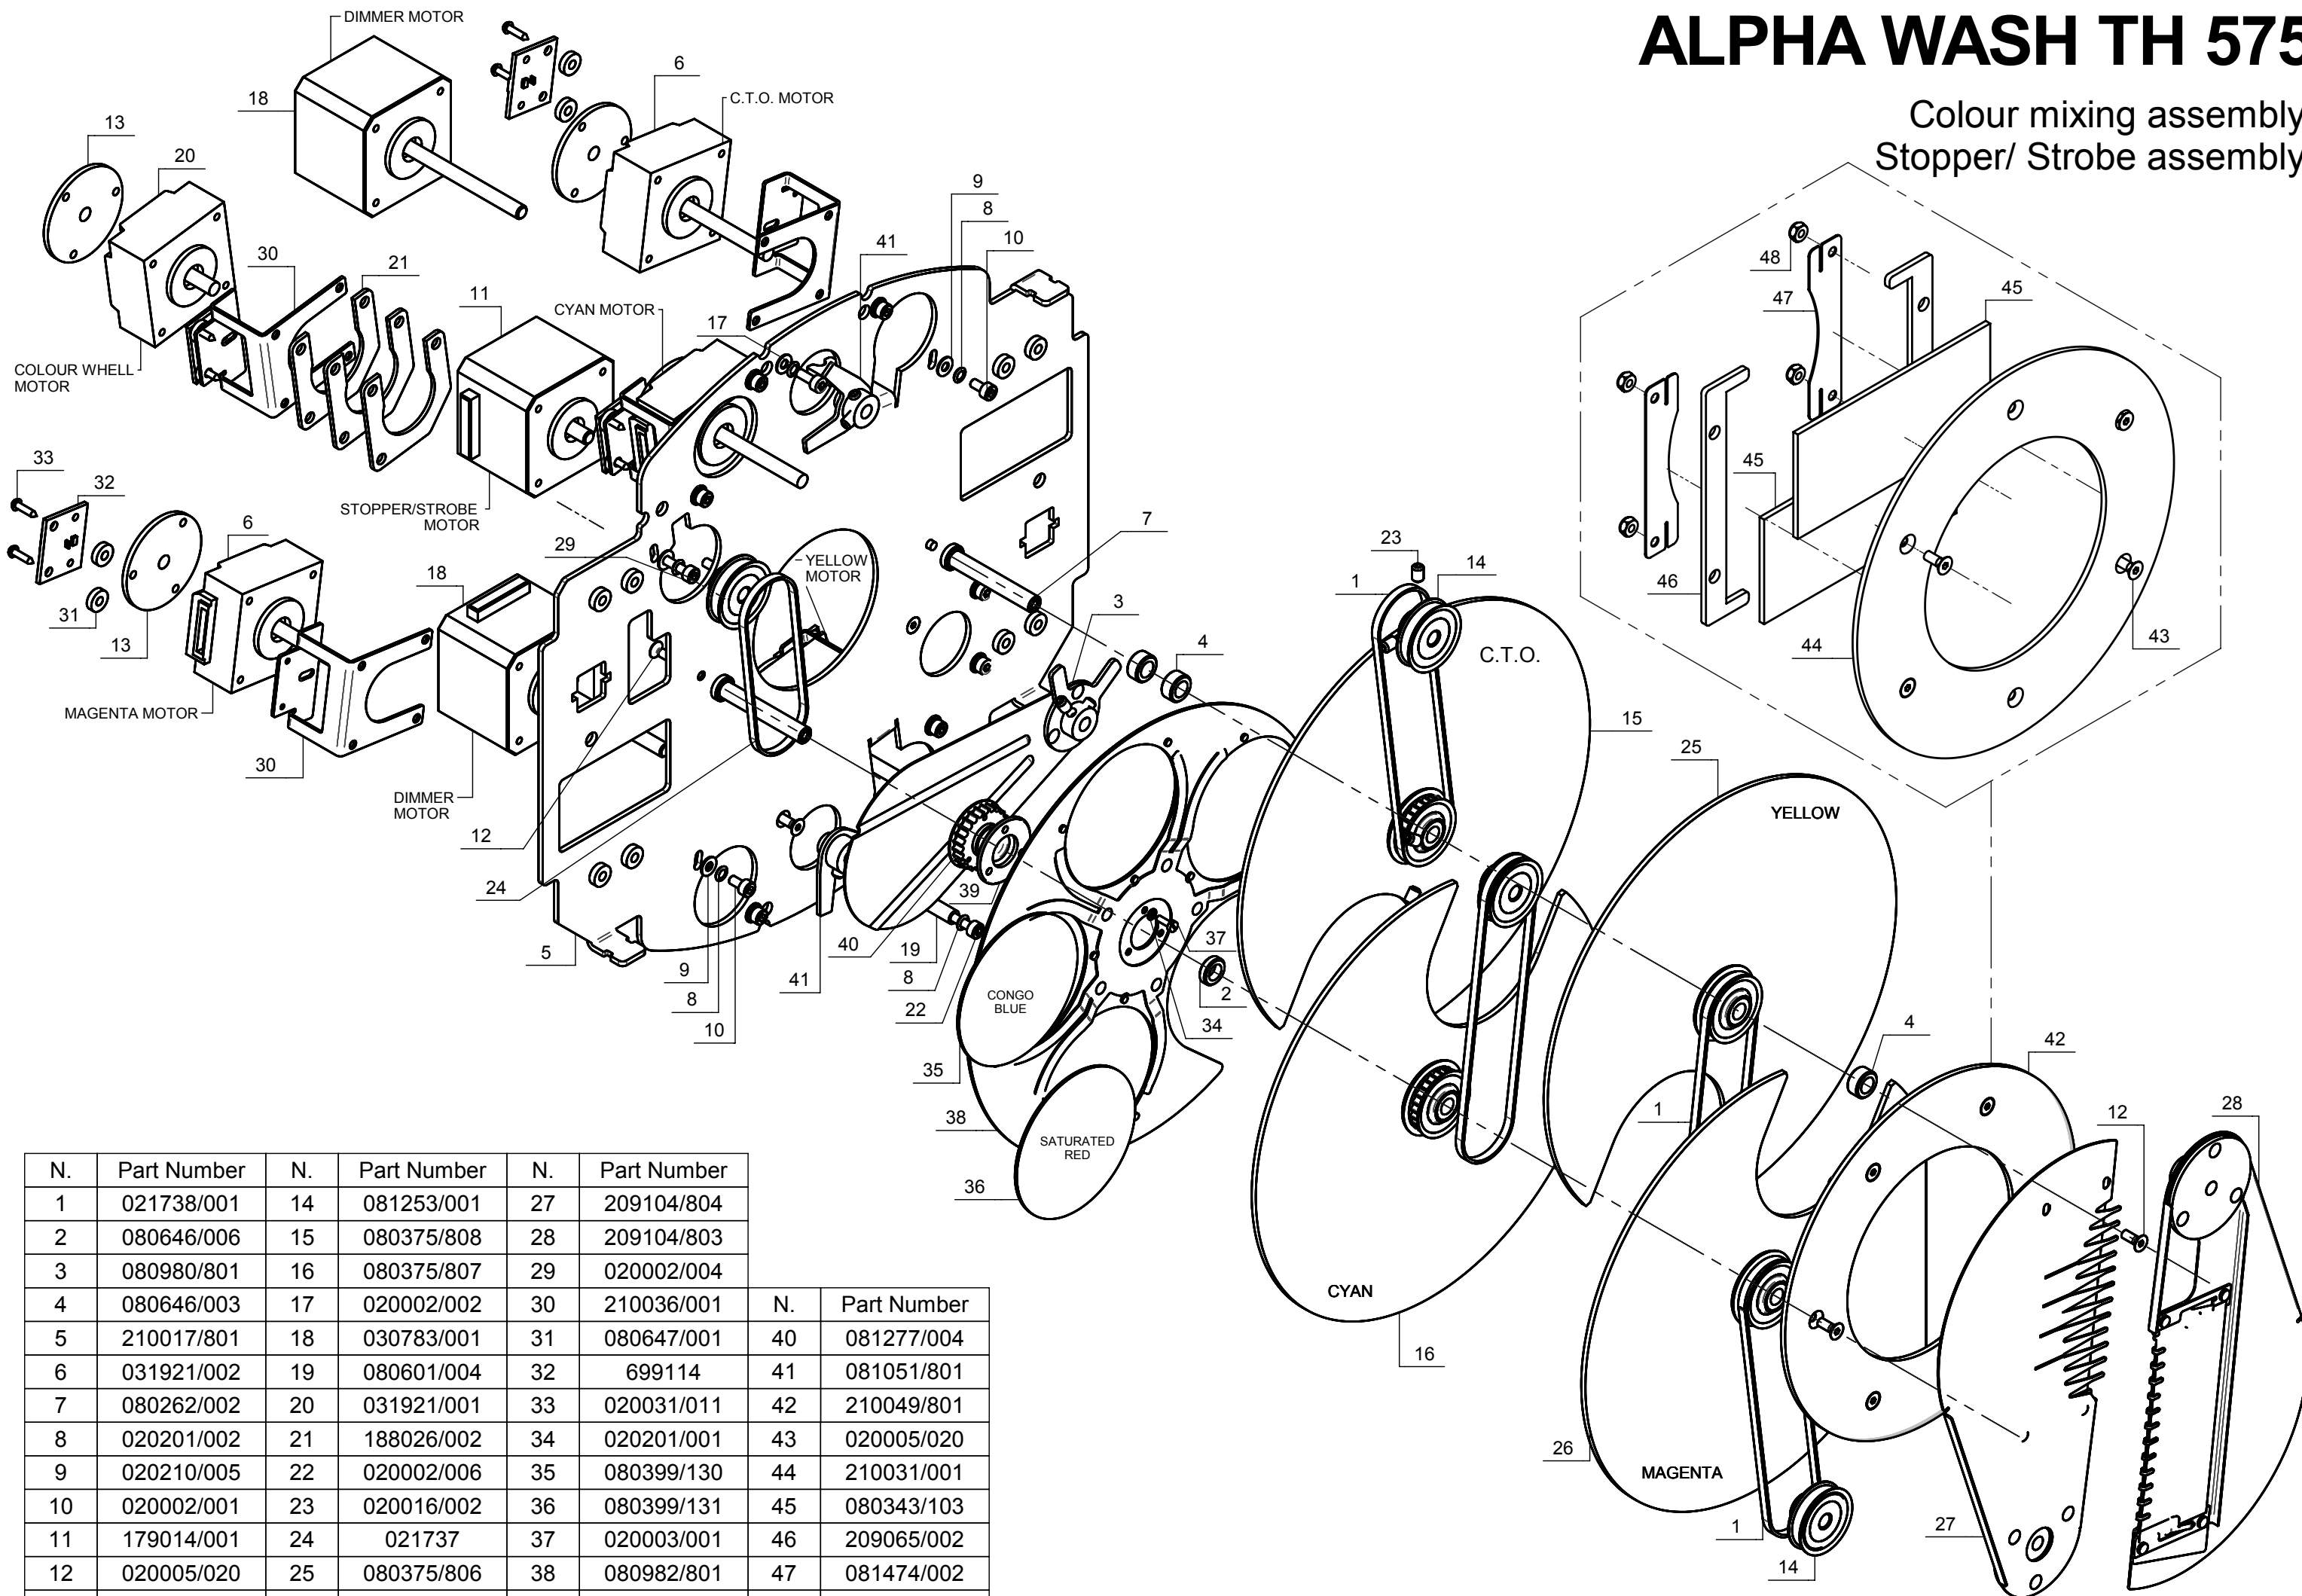

ALPHA WASH TH 575

Colour mixing assembly
Stopper/ Strobe assembly

N.	Part Number	N.	Part Number	N.	Part Number	N.	Part Number
1	021738/001	14	081253/001	27	209104/804		
2	080646/006	15	080375/808	28	209104/803		
3	080980/801	16	080375/807	29	020002/004		
4	080646/003	17	020002/002	30	210036/001	N.	Part Number
5	210017/801	18	030783/001	31	080647/001	40	081277/004
6	031921/002	19	080601/004	32	699114	41	081051/801
7	080262/002	20	031921/001	33	020031/011	42	210049/801
8	020201/002	21	188026/002	34	020201/001	43	020005/020
9	020210/005	22	020002/006	35	080399/130	44	210031/001
10	020002/001	23	020016/002	36	080399/131	45	080343/103
11	179014/001	24	021737	37	020003/001	46	209065/002
12	020005/020	25	080375/806	38	080982/801	47	081474/002
13	105130/801	26	080375/805	39	081235/002	48	020112/001